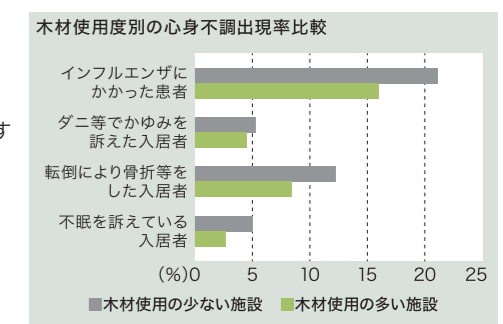

▶ 木のある快適なオフィスではスタッフの創造性や生産性が向上します

森であそぶ

毎日の健康は足裏から

足の裏には約60箇所のツボがあり、足裏を刺激することで脳の活性化にも影響を与えられています。人の体の中でも足の裏は感覚が鋭く、足の裏の快適性は心身に大きな影響を与えます。このことから、児童や園児をなるべく裸足で生活させる「素足保育」を実践するため、天然木の床材を使用する小学校・幼稚園・保育園が増えています。

WOOD
FOR
SCHOOL

子どもたちに
木の効果を

木のやさしい感触や香りが子どもたちの五感を刺激して脳の発達に影響を与えます。光を和らげたり、アレルギーにも効果がある木に包まれて、睡眠の質も向上します。木は、子どもたちにとって快適だけでなく、働く保育者の環境も改善します。

▶ 木に触れることで五感が刺激されます

▶ 木は嫌な臭いを和らげます

▶ 木は目に有害な紫外線をよく吸収します

▶ 木には心身の不調を抑える効果があります