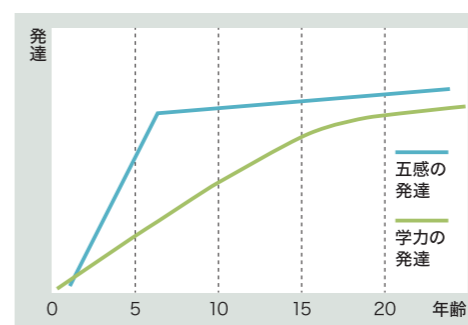

▶ 木のある快適なオフィスではスタッフの創造性や生産性が向上します

森であそぶ

毎日の健康は足裏から

足の裏には約60箇所のツボがあり、足裏を刺激することで脳の活性化にも影響を与えられています。人の体の中でも足の裏は感覚が鋭く、足の裏の快適性は心身に大きな影響を与えます。このことから、児童や園児をなるべく裸足で生活させる「素足保育」を実践するため、天然木の床材を使用する小学校・幼稚園・保育園が増えています。

WOOD
FOR
SCHOOL

子どもたちに
木の効果を

木のやさしい感触や香りが子どもたちの五感を刺激して脳の発達に影響を与えます。光を和らげたり、アレルギーにも効果がある木に包まれて、睡眠の質も向上します。木は、子どもたちにとって快適だけでなく、働く保育者の環境も改善します。

▶ 木に触れることで五感が刺激されます

▶ 木は嫌な臭いを和らげます

▶ 木は目に有害な紫外線をよく吸収します

▶ 木には心身の不調を抑える効果があります