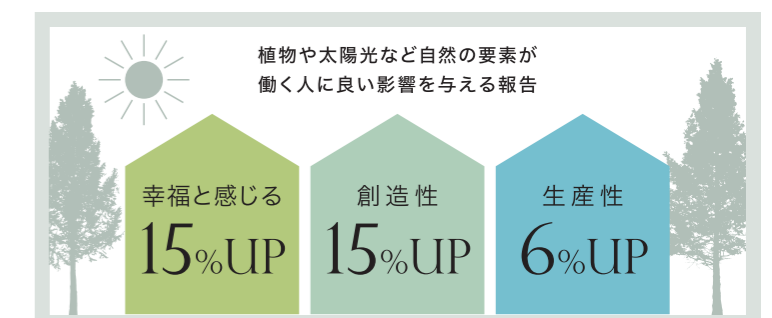

自然とつながる デザイン

オフィスで、学校で、老人ホームで。

いま、人と自然とのつながりを重視した

「バイオフィリックデザイン」の導入のため、

オスモフローリングが採用されています。

BIOPHILIC DESIGN

バイオフィリック デザイン

風を気持ちよく感じたり、雨音で心が落ち着いたりする
ように、人は先天的に自然を好む性質(=バイオフィリア)
を持つという考えに基づいた
デザイン手法です。

W O O D
F O R
O F F I C E

森ではたらく

仕事する人に木の効果を

湿度を調整したり音を吸収したりする
木のさまざまな性質により、オフィス空間の空気の質が改善され、その結果、スタッフのストレスが軽減、集中力や創造力が高まり生産性の向上につながります。このことは、会社のブランディングにも効果があり、スタッフの定着率が上がるという報告も寄せられています。

▶ 木は湿度を調整して室内空気の質の向上に役立ちます

▶ 木のある快適なオフィスではスタッフの創造性や生産性が向上します

森であそぶ

毎日の健康は足裏から

足の裏には約60箇所のツボがあり、足裏を刺激することで脳の活性化にも影響を与えられています。人の体の中でも足の裏は感覚が鋭く、足の裏の快適性は心身に大きな影響を与えます。このことから、児童や園児をなるべく裸足で生活させる「素足保育」を実践するため、天然木の床材を使用する小学校・幼稚園・保育園が増えています。