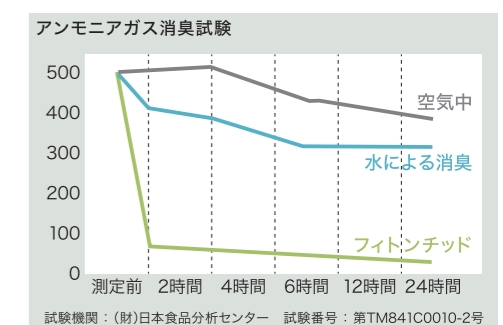

▶ 木のある快適なオフィスではスタッフの創造性や生産性が向上します

森であそぶ

毎日の健康は足裏から

足の裏には約60箇所のツボがあり、足裏を刺激することで脳の活性化にも影響を与えられています。人の体の中でも足の裏は感覚が鋭く、足の裏の快適性は心身に大きな影響を与えます。このことから、児童や園児をなるべく裸足で生活させる「素足保育」を実践するため、天然木の床材を使用する小学校・幼稚園・保育園が増えています。

WOOD
FOR
SCHOOL

子どもたちに
木の効果を

木のやさしい感触や香りが子どもたちの五感を刺激して脳の発達に影響を与えます。光を和らげたり、アレルギーにも効果がある木に包まれて、睡眠の質も向上します。木は、子どもたちにとって快適だけでなく、働く保育者の環境も改善します。

▶ 木に触れることで五感が刺激されます

▶ 木は嫌な臭いを和らげます

▶ 木は目に有害な紫外線をよく吸収します

▶ 木には心身の不調を抑える効果があります