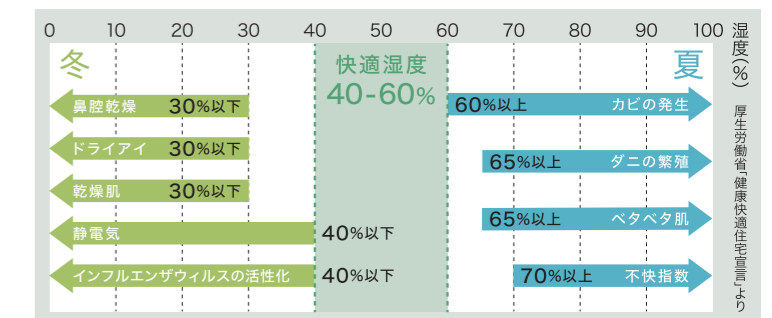

自然とつながる デザイン

オフィスで、学校で、老人ホームで。

いま、人と自然とのつながりを重視した

「バイオフィリックデザイン」の導入のため、

オスモフローリングが採用されています。

BIOPHILIC DESIGN

バイオフィリック デザイン

風を気持ちよく感じたり、雨音で心が落ち着いたりする
ように、人は先天的に自然を好む性質(=バイオフィリア)
を持つという考えに基づいた
デザイン手法です。

W O O D
F O R
O F F I C E

森ではたらく

仕事する人に木の効果を

湿度を調整したり音を吸収したりする
木のさまざまな性質により、オフィス空間の空気の質が改善され、その結果、スタッフのストレスが軽減、集中力や創造力が高まり生産性の向上につながります。このことは、会社のブランディングにも効果があり、スタッフの定着率が上がるという報告も寄せられています。

▶ 木は湿度を調整して室内空気の質の向上に役立ちます

▶ 木のある快適なオフィスではスタッフの創造性や生産性が向上します

森であそぶ

毎日の健康は足裏から

足の裏には約60箇所のツボがあり、足裏を刺激することで脳の活性化にも影響を与えられています。人の体の中でも足の裏は感覚が鋭く、足の裏の快適性は心身に大きな影響を与えます。このことから、児童や園児をなるべく裸足で生活させる「素足保育」を実践するため、天然木の床材を使用する小学校・幼稚園・保育園が増えています。