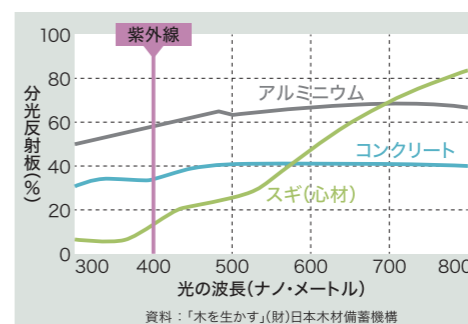

▶ 木のある快適なオフィスではスタッフの創造性や生産性が向上します

森であそぶ

毎日の健康は足裏から

足の裏には約60箇所のツボがあり、足裏を刺激することで脳の活性化にも影響を与えられています。人の体の中でも足の裏は感覚が鋭く、足の裏の快適性は心身に大きな影響を与えます。このことから、児童や園児をなるべく裸足で生活させる「素足保育」を実践するため、天然木の床材を使用する小学校・幼稚園・保育園が増えています。

WOOD
FOR
SCHOOL

子どもたちに
木の効果を

木のやさしい感触や香りが子どもたちの五感を刺激して脳の発達に影響を与えます。光を和らげたり、アレルギーにも効果がある木に包まれて、睡眠の質も向上します。木は、子どもたちにとって快適だけでなく、働く保育者の環境も改善します。

▶ 木に触れることで五感が刺激されます

▶ 木は嫌な臭いを和らげます

▶ 木は目に有害な紫外線をよく吸収します

▶ 木には心身の不調を抑える効果があります