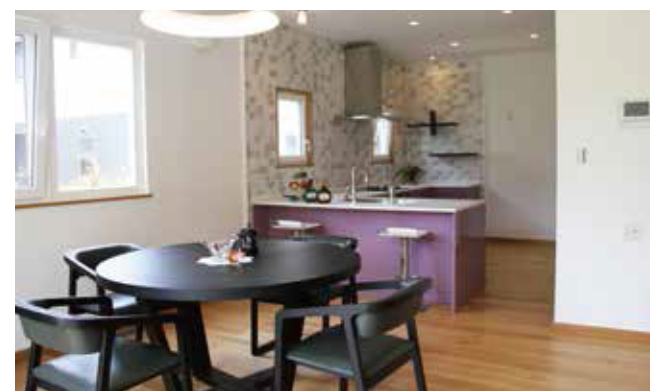

## ゲミュートリッヒは心地よい住まいの合言葉

ゲミュートリッヒ(Gemütlich)はドイツ語で居心地が良い、くつろいだ気分を表すドイツ人の住まいの理想を表現する言葉です。

ドイツの窓から明るい光が差し込むダイニング・キッチン

明るくゆったりとしたエントランス